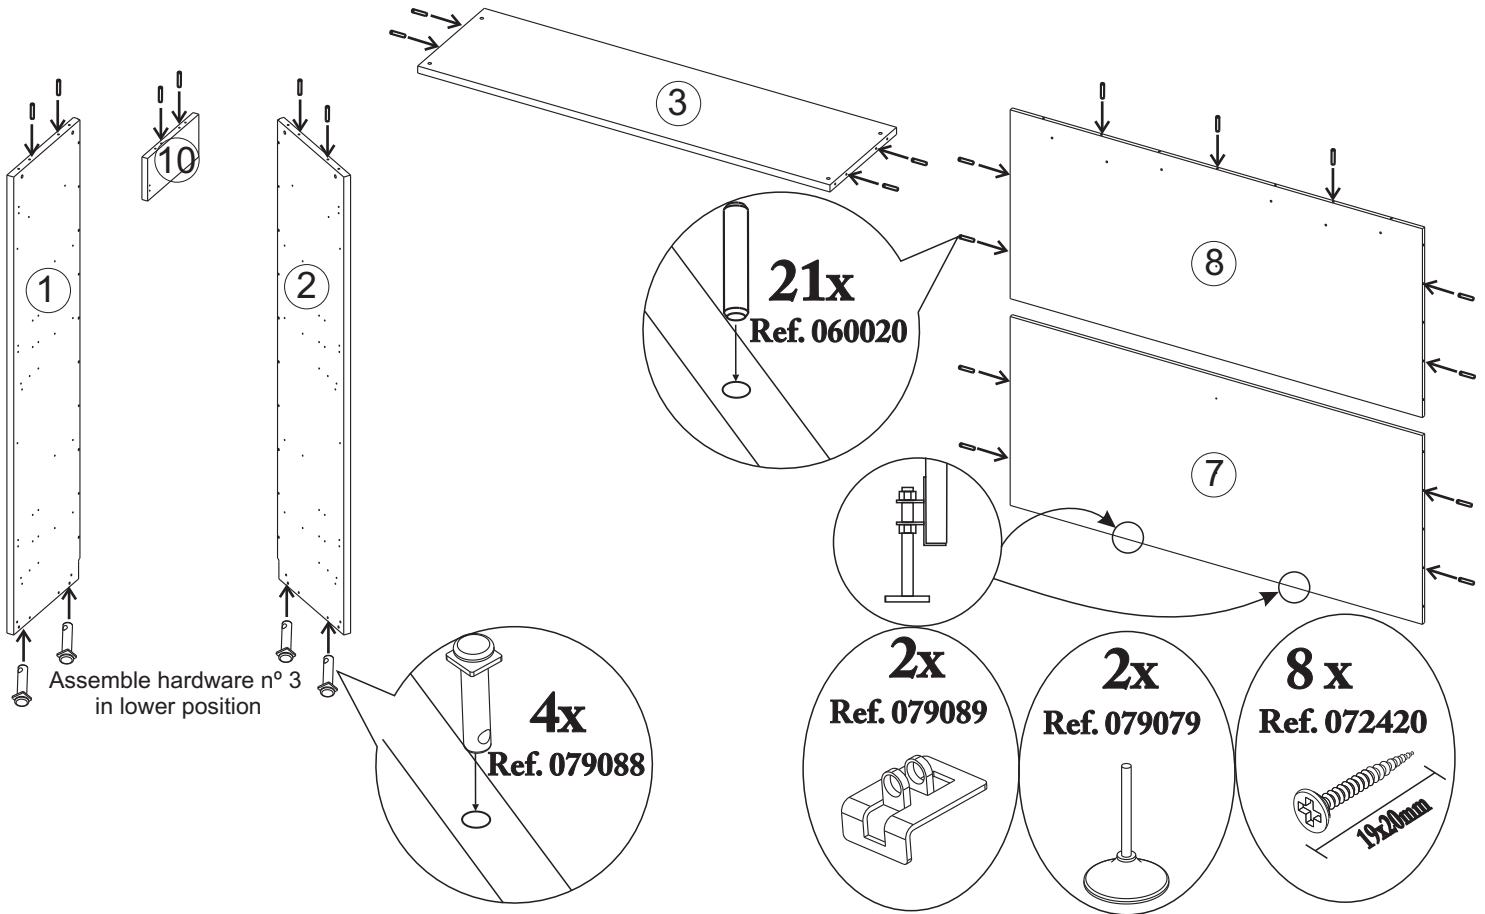

2

3

4

P-478-V2

7

Before fastening to wall
use the hardware n°3
to secure perfect leveling.

ROS1, SA
Ctra. de Lleida Km 47
25730 Artesa de Segre, Lleida - España
tel.: + 34 973 40 03 29 - fax.: + 34 973 40 00 88
e-mail: comercial@ros1.net - www.ros1.com