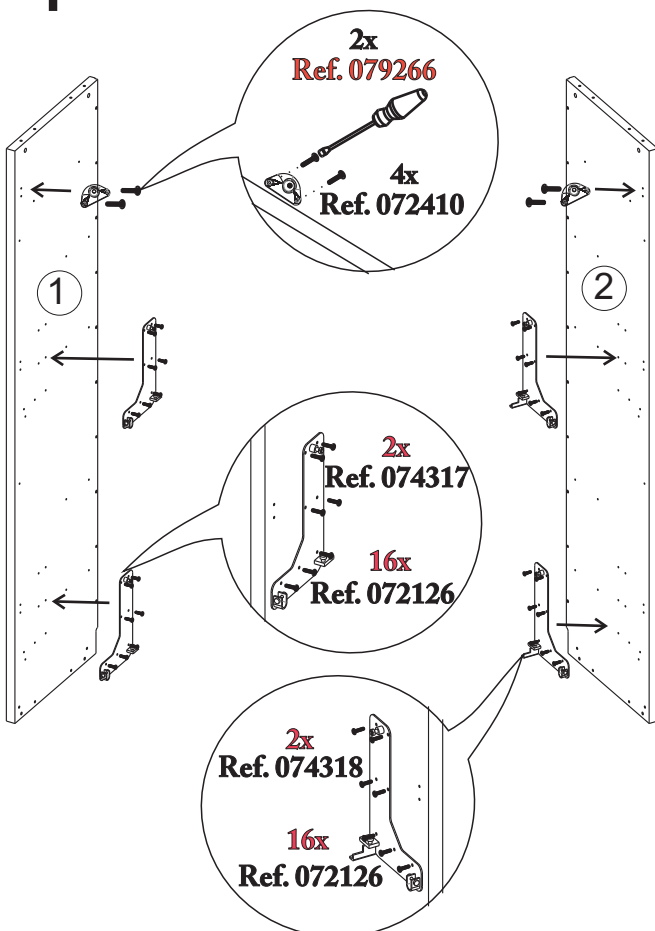

2

3

4

P-478-V2

7

Before fastening to wall
use the hardware n°3
to secure perfect leveling.

ROS1, SA
Ctra. de Lleida Km 47
25730 Artesa de Segre, Lleida - España
tel.: + 34 973 40 03 29 - fax.: + 34 973 40 00 88
e-mail: comercial@ros1.net - www.ros1.com