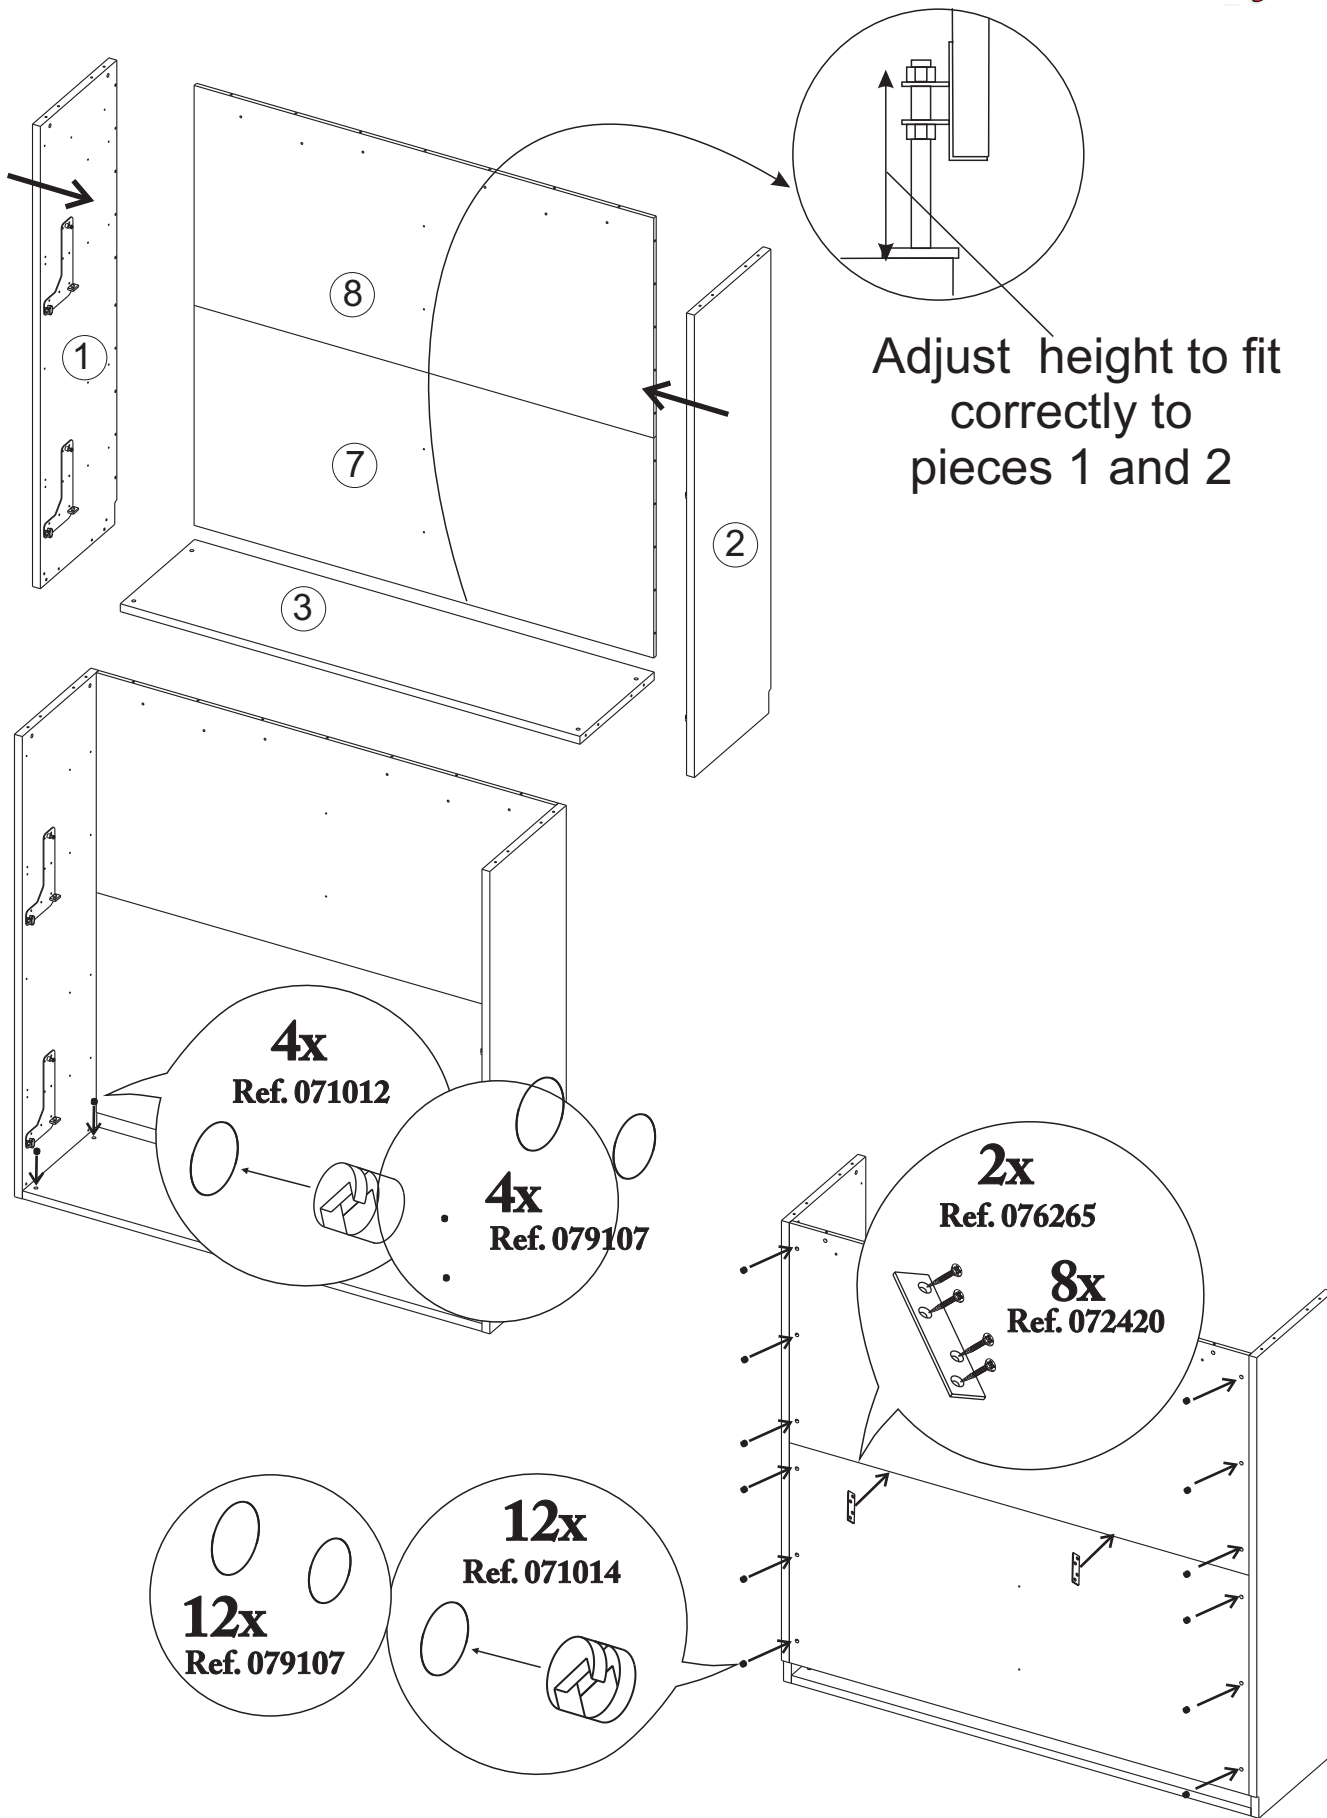

2

3

4

P-478-V2

7

Before fastening to wall
use the hardware n°3
to secure perfect leveling.

ROS1, SA
Ctra. de Lleida Km 47
25730 Artesa de Segre, Lleida - España
tel.: + 34 973 40 03 29 - fax.: + 34 973 40 00 88
e-mail: comercial@ros1.net - www.ros1.com