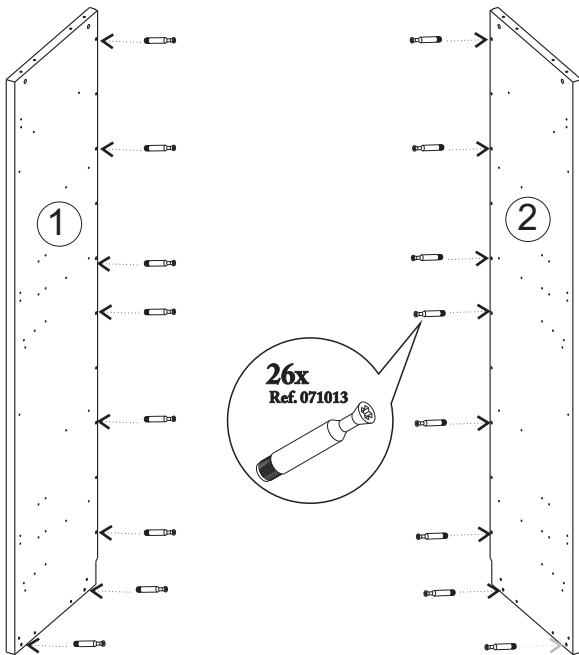

2

3

4

P-478-V2

7

Before fastening to wall
use the hardware n°3
to secure perfect leveling.

ROS1, SA
Ctra. de Lleida Km 47
25730 Artesa de Segre, Lleida - España
tel.: + 34 973 40 03 29 - fax.: + 34 973 40 00 88
e-mail: comercial@ros1.net - www.ros1.com