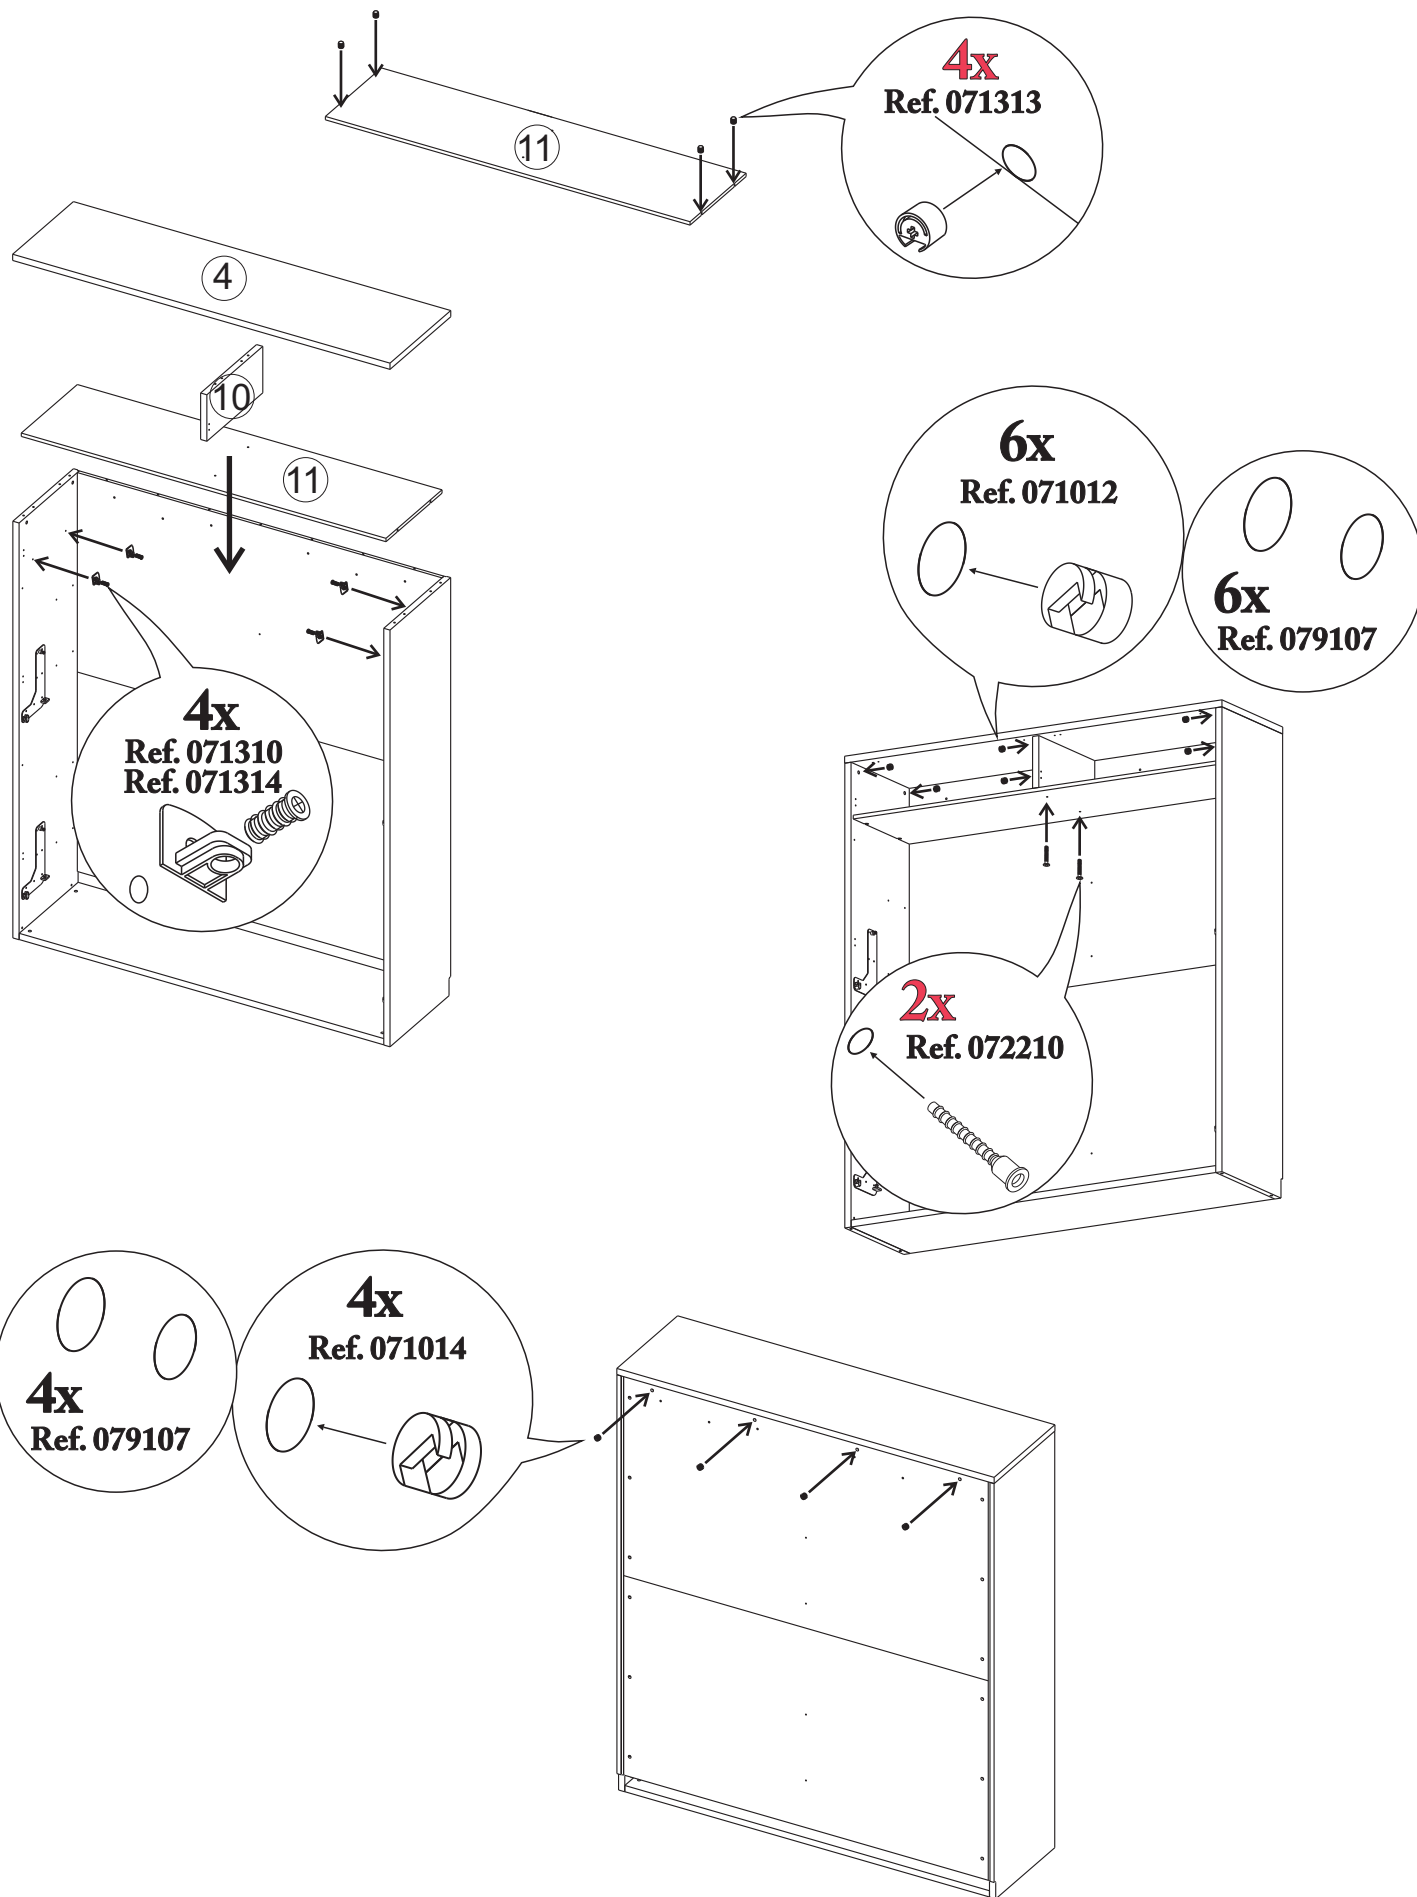

2

3

4

P-478-V2

7

Before fastening to wall
use the hardware n°3
to secure perfect leveling.

ROS1, SA
Ctra. de Lleida Km 47
25730 Artesa de Segre, Lleida - España
tel.: + 34 973 40 03 29 - fax.: + 34 973 40 00 88
e-mail: comercial@ros1.net - www.ros1.com