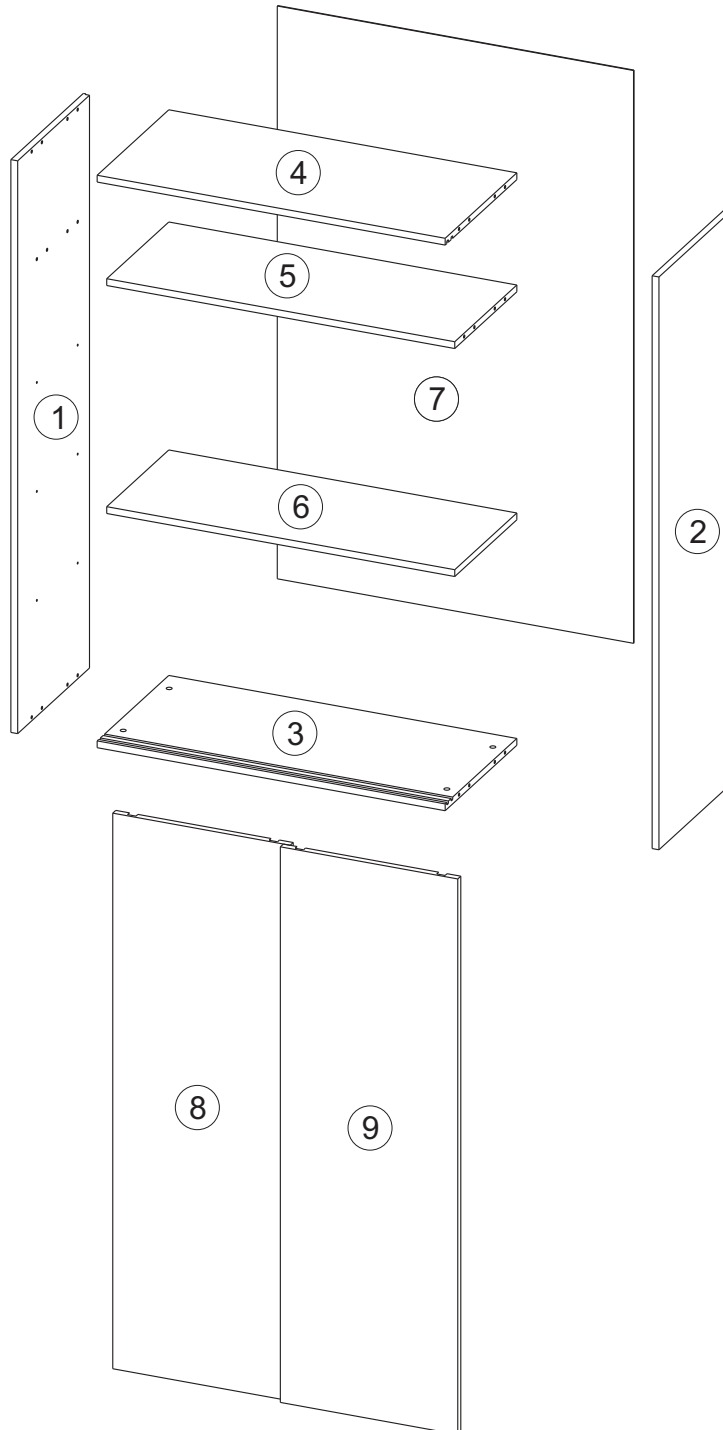

ROS1, SA
Ctra. de Lleida Km 47
25730 Artesa de Segre, Lleida - España
tel.: + 34 973 40 03 29 - fax.: + 34 973 40 00 88
e-mail: comercial@ros1.net - www.ros1.com