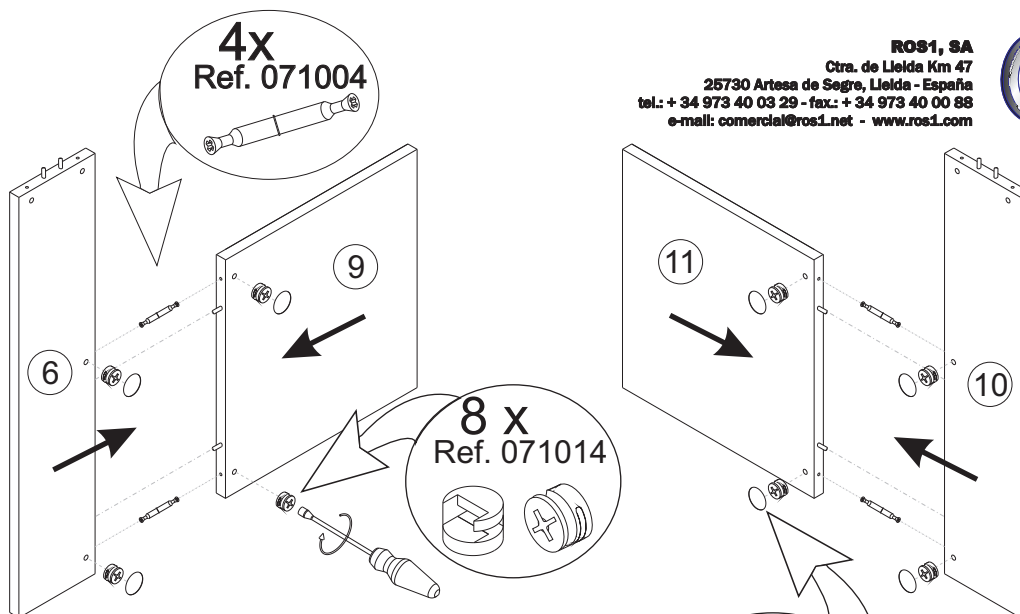

16 x

Ref. 072410

3,5x15

1

2

ROS1, SA
Ctra. de Lleda Km 47
25730 Artesa de Segre, Lleida - España
tel.: + 34 973 40 03 29 - fax: + 34 973 40 00 88
e-mail: comercial@ros1.net - www.ros1.com

3

4