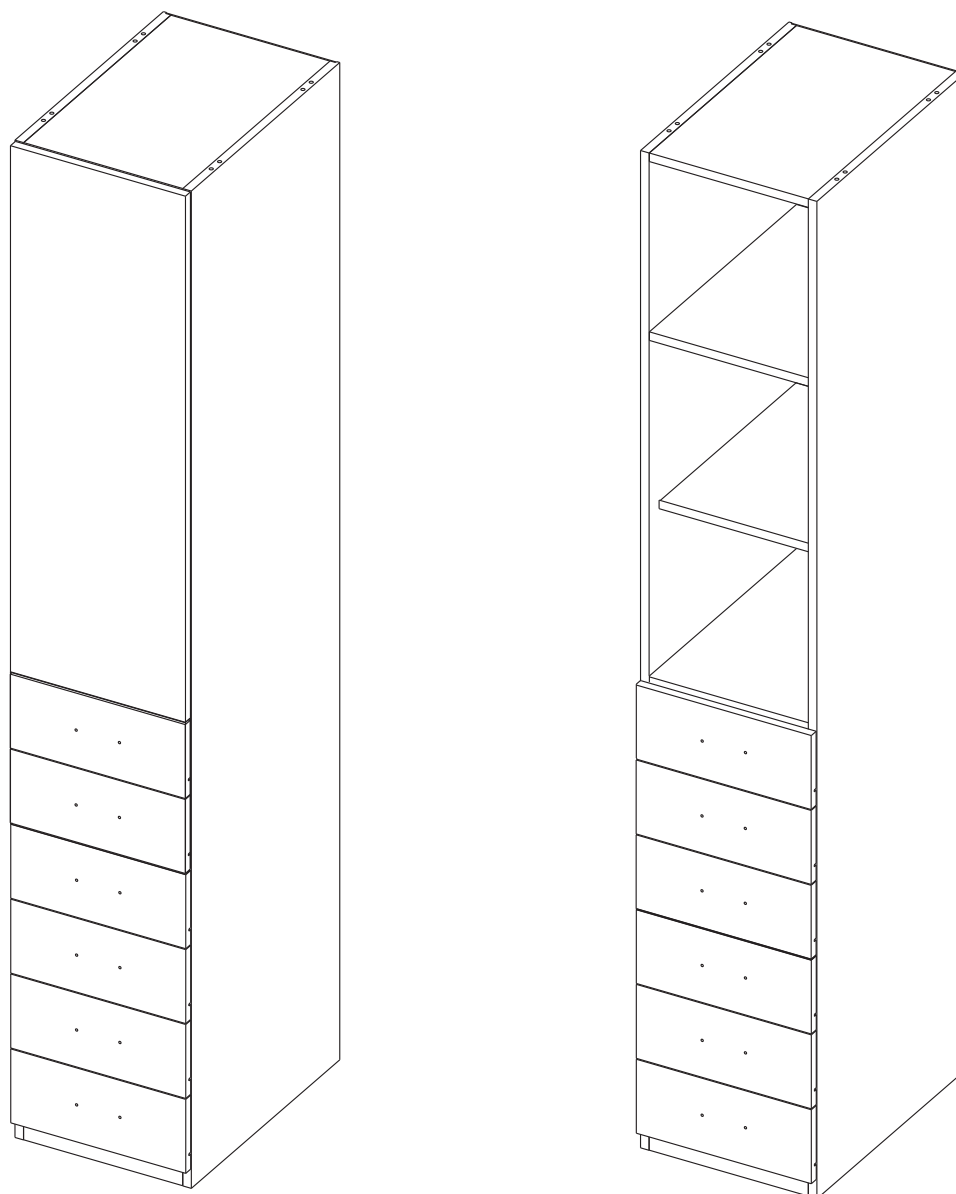

# P-566-V3

ARMARIO  
1 PUERTA + 6 CAJONES + 2 ESTANTES  
199439

**ROS1, SA**  
Ctra. de Lleida Km 47  
25730 Artesa de Segre, Lleida - España  
tel.: + 34 973 40 03 29 - fax.: + 34 973 40 00 88  
e-mail: comercial@ros1.net - www.ros1.com