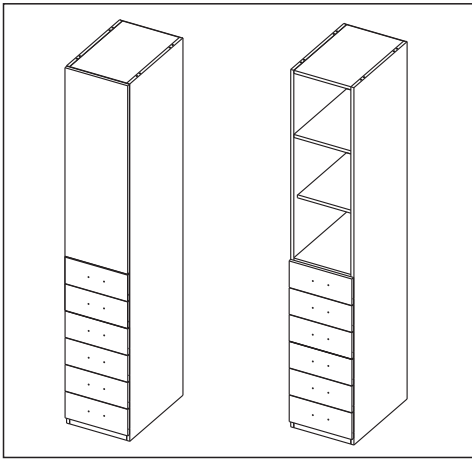

ROS1, SA
Ctra. de Lleida Km 47
25730 Artesa de Segre, Lleida - España
tel.: + 34 973 40 03 29 - fax.: + 34 973 40 00 88
e-mail: comercial@ros1.net - www.ros1.com